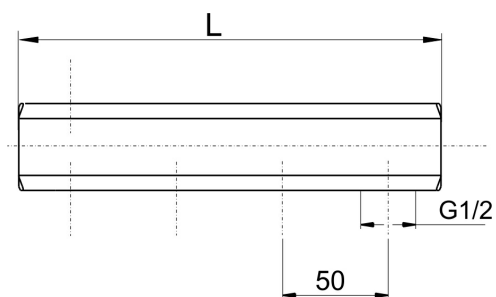

KÓD

457/10Y

NÁZEV PRODUKTU

Tělo rozdělovače jednostranné G1" 10 okruhů

OBRÁZEK

PIKTOGRAM

VLASTNOSTI PRODUKTU

- Provedení: 10 okruhů
- Výška krabice [mm] : 515
- Šířka krabice [mm] : 50
- Typ : jen tělo
- Hloubka krabice [mm] : 45
- Záruka [rok] : 15

TECHNICKÝ VÝKRES

$$L = N \cdot 50$$

SPECIFIKACE

- EAN: 5901095629921
- Intrastat: 74122000
- Hmotnost brutto [kg]: 2,07