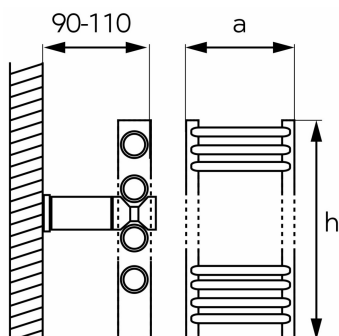

KÓD

450/1600,0

NÁZEV PRODUKTU

Otopné těleso 450 mm oblé - chrom

PROVEDENÍ

chrom

OBRÁZEK

PIKTOGRAM

VLASTNOSTI PRODUKTU

- Šířka výrobku [mm]: 450
- Typ otopného tělesa: koupelnový
- Tvar otopného tělesa: oblé
- Počet připojení: 4 připojovací otvory, otočitelný radiátor
- Možnost napojení otopného tělesa: Ano
- Materiál těla/výrobní materiál: ocel
- Maximální teplota vody [°C]: 110
- Maximální pracovní tlak [bar]: 10
- Provedení: oblé- chrom

TECHNICKÝ VÝKRES

SPECIFIKACE

- Výška výrobku [mm] : 1600
- Rozteč baterie [mm] : 406
- Tepelný výkon podle EN442 55/45/20°C (ΔT 30°C) [W]: 228
- Tepelný výkon podle EN442 65/55/20°C (ΔT 40°C) [W]: 326
- Tepelný výkon podle EN442 75/65/20°C (ΔT 50°C) [W]: 431
- Tepelný výkon podle EN442 90/70/20°C (ΔT 60°C) [W]: 541
- Dedikovaný příkon otopného tělesa [W]: 600
- Rozmístění trubek: 4+5+6+7+8
- Kapacita otopného tělesa [l]: 6.55
- EAN: 8590309044796
- Intrastat: 73221900
- Hmotnost brutto [kg]: 12,80