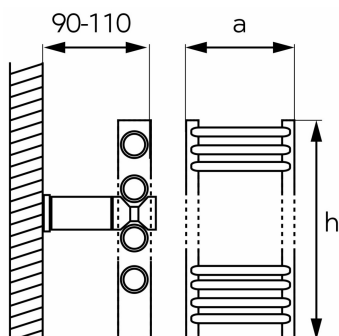

KÓD

450/1200,0

NÁZEV PRODUKTU

Otopné těleso 450 mm oblé - chrom

PROVEDENÍ

chrom

OBRÁZEK

PIKTOGRAM

VLASTNOSTI PRODUKTU

- Šířka výrobku [mm]: 450
- Typ otopného tělesa: koupelnový
- Krztař grzejnika: oblé
- Počet připojení: 4 připojovací otvory, otočitelný radiátor
- Možnost napojení otopného tělesa: Ano
- Materiál těla/výrobní materiál: ocel
- Maximální teplota vody [°C]: 110
- Maximální pracovní tlak [bar]: 10
- Provedení: oblé- chrom

TECHNICKÝ VÝKRES

SPECIFIKACE

- Výška výrobku [mm] : 1200
- Rozteč baterie [mm] : 406
- Tepelný výkon podle EN442 55/45/20°C ( $\Delta T$  30°C) [W]: 168
- Tepelný výkon podle EN442 65/55/20°C ( $\Delta T$  40°C) [W]: 241
- Tepelný výkon podle EN442 75/65/20°C ( $\Delta T$  50°C) [W]: 318
- Tepelný výkon podle EN442 90/70/20°C ( $\Delta T$  60°C) [W]: 399
- Dedikovaný příkon otopného tělesa [W]: 600
- Rozmístění trubek: 4+5+15
- Kapacita otopného tělesa [l]: 5.1
- EAN: 8590309044772
- Intrastat: 73221900
- Hmotnost brutto [kg]: 9,8