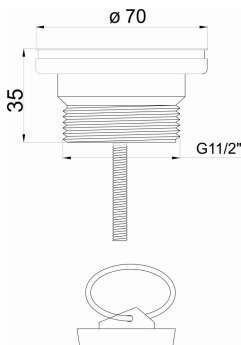

KÓD

449,P

NÁZEV PRODUKTU

Dřezový uzávěr 6/4" plast

PROVEDENÍ

chrom

OBRÁZEK

VLASTNOSTI PRODUKTU

- Včetně dodatečného příslušenství: ocelové sítko
- Montáž: pro umyvadla
- Typ spoje: G6/4
- Typ : dřezový

TECHNICKÝ VÝKRES

SPECIFIKACE

- EAN: 8590309037972
- Intrastat: 39229000
- Hmotnost brutto [kg]: 0,08