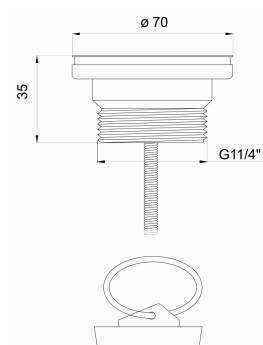

KÓD

439,P

NÁZEV PRODUKTU

Umyvadlový uzávěr 5/4" plast

PROVEDENÍ

chrom

OBRÁZEK

VLASTNOSTI PRODUKTU

- Včetně dodatečného příslušenství: ocelové sítko
- Montáž: pro umyvadla
- Typ spoje: G1¼
- Typ : umyvadlový

TECHNICKÝ VÝKRES

SPECIFIKACE

- EAN: 8590309037965
- Intrastat: 39229000
- Hmotnost brutto [kg]: 0,18