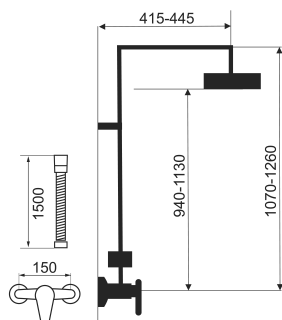

OBRÁZEK

PIKTOGRAM

VLASTNOSTI PRODUKTU

- Hloubka krabice [mm] : 970
- Šířka krabice [mm] : 280
- Výška krabice [mm] : 100
- Provedení: chrom
- Typ : s termostatickou baterií
- Záruka na těsnost kartuše [rok] : 7

TECHNICKÝ VÝKRES

SPECIFIKACE

- EAN: 8590309081388
- Hmotnost brutto [kg]: 5,974