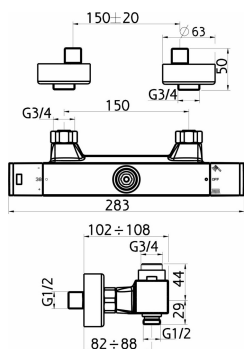

KÓD

2862/1,0

SÉRIE

AQUASAVE

NÁZEV PRODUKTU

Sprchová termostatická baterie s dolním a horním vývodem 150

PROVEDENÍ

chrom

OBRÁZEK

PIKTOGRAM

VLASTNOSTI PRODUKTU

- Typ kartuše : termostat
- Šířka výrobku [mm]: 282
- Hloubka krabice [mm]: 300
- Výška krabice [mm]: 75
- Šířka krabice [mm]: 100
- Provedení: chrom
- Příslušenství : bez sprchové soupravy
- Připojovací matice : 3/4"
- Záruka na těsnost kartuše [rok] : 7

TECHNICKÝ VÝKRES

SPECIFIKACE

- EAN: 8590309062066
- Intrastat: 84818011
- Výška výrobku [mm]: 60
- Hloubka výrobku [mm]: 76
- Rozteč baterie [mm]: 150