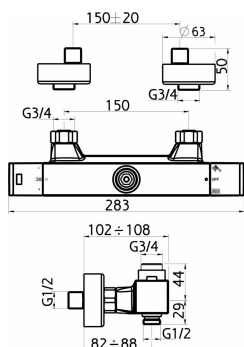

KÓD

2862/1,0

SÉRIE

AQUASAVE

NÁZEV PRODUKTU

Sprchová termostatická baterie s dolním a horním vývodem 150

PROVEDENÍ

chrom

OBRÁZEK

PIKTOGRAM

VLASTNOSTI PRODUKTU

- Typ kartuše : termostat
- Šířka výrobku [mm]: 282
- Hloubka krabice [mm] : 300
- Výška krabice [mm] : 75
- Šířka krabice [mm] : 100
- Provedení: chrom
- Příslušenství : bez sprchové soupravy
- Připojovací matice : 3/4"
- Záruka na těsnost kartuše [rok] : 7

TECHNICKÝ VÝKRES

SPECIFIKACE

- EAN: 8590309062066
- Intrastat: 84818011
- Výška výrobku [mm] : 60
- Hloubka výrobku [mm]: 76
- Rozteč baterie [mm] : 150