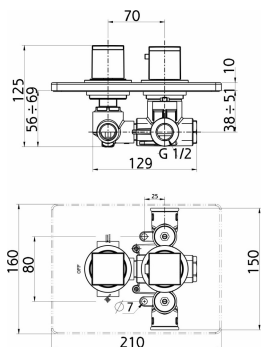

KÓD

2850R,0

SÉRIE

AQUASAVE

NÁZEV PRODUKTU

Sprchová termostatická baterie 2-cestný ventil chrom

PROVEDENÍ

chrom

OBRÁZEK

PIKTOGRAM

VLASTNOSTI PRODUKTU

- Typ kartuše : termostat
- Šířka výrobku [mm]: 160
- Hloubka krabice [mm] : 270
- Výška krabice [mm] : 170
- Šířka krabice [mm] : 190
- Provedení: chrom
- Příslušenství : 2 vývody
- Záruka na těsnost kartuše [rok] : 7

TECHNICKÝ VÝKRES

SPECIFIKACE

- EAN: 8590309062073
- Intrastat: 84818011
- Hmotnost brutto [kg]: 2,9
- Výška výrobku [mm] : 210
- Hloubka výrobku [mm]: 120