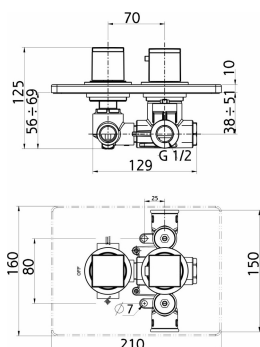

KÓD

2850R,0

SÉRIE

AQUASAVE

NÁZEV PRODUKTU

Sprchová termostatická baterie 2-cestný ventil chrom

PROVEDENÍ

chrom

OBRÁZEK

PIKTOGRAM

VLASTNOSTI PRODUKTU

- Typ kartuše : termostat
- Šířka výrobku [mm]: 160
- Hloubka krabice [mm] : 270
- Výška krabice [mm] : 170
- Šířka krabice [mm] : 190
- Provedení: chrom
- Příslušenství : 2 vývody
- Záruka na těsnost kartuše [rok] : 7

TECHNICKÝ VÝKRES

SPECIFIKACE

- EAN: 8590309062073
- Intrastat: 84818011
- Hmotnost brutto [kg]: 2,9
- Výška výrobku [mm] : 210
- Hloubka výrobku [mm]: 120