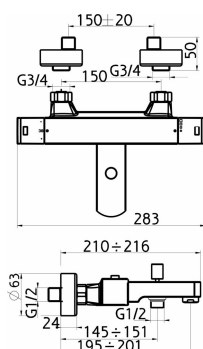

KÓD

2820/1,0

SÉRIE

AQUASAVE

NÁZEV PRODUKTU

Vanová termostatická baterie, 150 mm bez příslušenství chrom

PROVEDENÍ

chrom

OBRÁZEK

PIKTOGRAM

VLASTNOSTI PRODUKTU

- Typ kartuše : termostat
- Šířka výrobku [mm]: 282
- Hloubka krabice [mm]: 320
- Výška krabice [mm]: 80
- Šířka krabice [mm]: 200
- Provedení: chrom
- Příslušenství : bez sprchové soupravy
- Připojovací matice : 3/4"
- Záruka na těsnost kartuše [rok] : 7

TECHNICKÝ VÝKRES

SPECIFIKACE

- EAN: 8590309062080
- Intrastat: 84818011
- Výška výrobku [mm]: 45
- Hloubka výrobku [mm]: 190
- Rozteč baterie [mm]: 150