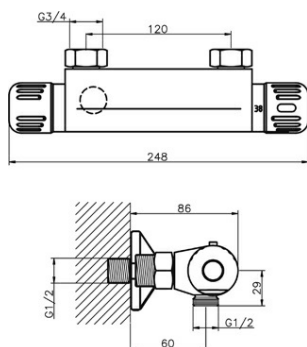

KÓD

2664/1,0

NÁZEV PRODUKTU

Sprchová termostatická baterie 120 mm Aquamat chrom

PROVEDENÍ

chrom

OBRÁZEK

PIKTOGRAM

VLASTNOSTI PRODUKTU

- Typ kartuše : termostat
- Šířka výrobku [mm]: 105
- Hloubka krabice [mm]: 300
- Výška krabice [mm]: 75
- Šířka krabice [mm]: 105
- Provedení: chrom
- Příslušenství : bez sprchové soupravy
- Připojovací matice : 3/4"
- Záruka na těsnost kartuše [rok] : 7

TECHNICKÝ VÝKRES

SPECIFIKACE

- EAN: 8590309043058
- Intrastat: 84818011
- Výška výrobku [mm]: 75
- Hloubka výrobku [mm]: 300
- Rozteč baterie [mm]: 120