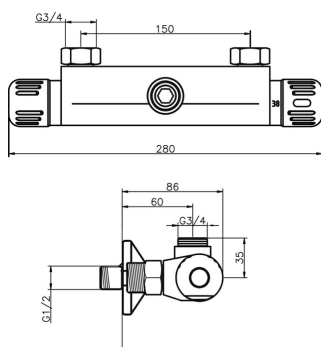

KÓD

2661/1,0

SÉRIE

AQUAMAT

NÁZEV PRODUKTU

Sprchová termostat baterie horní vývod 150 mm Aquamat chrom

PROVEDENÍ

chrom

OBRÁZEK

PIKTOGRAM

VLASTNOSTI PRODUKTU

- Typ kartuše : termostat
- Šířka výrobku [mm]: 126
- Hloubka krabice [mm]: 300
- Výška krabice [mm]: 75
- Šířka krabice [mm]: 126
- Provedení: chrom
- Příslušenství : bez sprchové soupravy
- Připojovací matice : 3/4"
- Záruka na těsnost kartuše [rok] : 7

TECHNICKÝ VÝKRES

SPECIFIKACE

- EAN: 8590309043072
- Intrastat: 84818011
- Hmotnost brutto [kg]: 1,97
- Výška výrobku [mm]: 75
- Hloubka výrobku [mm]: 300
- Rozteč baterie [mm]: 150