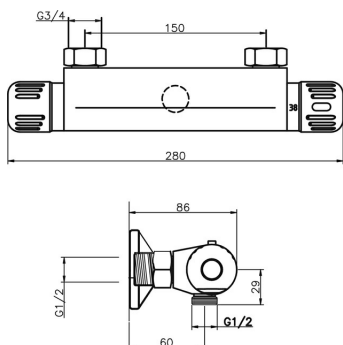

KÓD

2660/1,0

SÉRIE

AQUAMAT

NÁZEV PRODUKTU

Sprchová termostatická baterie 150 mm Aquamat chrom

PROVEDENÍ

chrom

OBRÁZEK

PIKTOGRAM

VLASTNOSTI PRODUKTU

- Typ kartuše : termostat
- Šířka výrobku [mm]: 105
- Hloubka krabice [mm]: 300
- Výška krabice [mm]: 80
- Šířka krabice [mm]: 105
- Provedení: chrom
- Příslušenství : bez sprchové soupravy
- Připojovací matice : 3/4"
- Záruka na těsnost kartuše [rok] : 7

TECHNICKÝ VÝKRES

SPECIFIKACE

- EAN: 8590309043065
- Výška výrobku [mm]: 80
- Hloubka výrobku [mm]: 300
- Rozteč baterie [mm]: 150