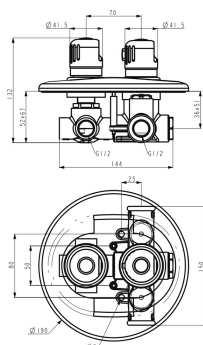

OBRÁZEK

PIKTOGRAM

VLASTNOSTI PRODUKTU

- Typ kartuše : termostat
- Šířka výrobku [mm]: 190
- Hloubka krabice [mm]: 265
- Výška krabice [mm]: 180
- Šířka krabice [mm]: 195
- Provedení: chrom
- Příslušenství : kompletní
- Připojovací matice : 3/4"
- Záruka na těsnost kartuše [rok]: 7

TECHNICKÝ VÝKRES

SPECIFIKACE

- EAN: 8590309043164
- Intrastat: 84818011
- Výška výrobku [mm]: 190
- Hloubka výrobku [mm]: 130