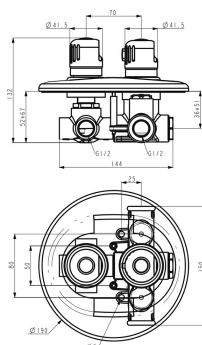

OBRÁZEK

PIKTOGRAM

VLASTNOSTI PRODUKTU

- Typ kartuše : termostat
- Šířka výrobku [mm]: 190
- Hloubka krabice [mm]: 265
- Výška krabice [mm]: 180
- Šířka krabice [mm]: 195
- Provedení: chrom
- Příslušenství : kompletní
- Připojovací matice : 3/4"
- Záruka na těsnost kartuše [rok]: 7

TECHNICKÝ VÝKRES

SPECIFIKACE

- EAN: 8590309043164
- Intrastat: 84818011
- Výška výrobku [mm]: 190
- Hloubka výrobku [mm]: 130