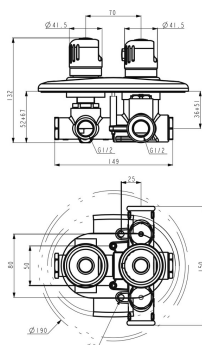

KÓD

2650R,0

SÉRIE

AQUAMAT

NÁZEV PRODUKTU

Sprchová termostatická baterie 2-cestný ventil Aquamat chrom

PROVEDENÍ

chrom

OBRÁZEK

PIKTOGRAM

VLASTNOSTI PRODUKTU

- Typ kartuše : termostat
- Šířka výrobku [mm]: 190
- Hloubka krabice [mm] : 265
- Výška krabice [mm] : 180
- Šířka krabice [mm] : 195
- Provedení: chrom
- Příslušenství : 2 vývody
- Záruka na těsnost kartuše [rok] : 7

TECHNICKÝ VÝKRES

SPECIFIKACE

- EAN: 8590309043157
- Intrastat: 84818011
- Výška výrobku [mm] : 190
- Hloubka výrobku [mm]: 130