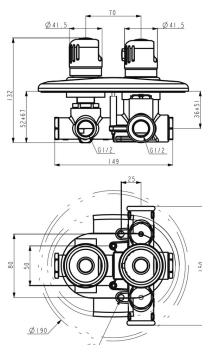

KÓD

2650R,0

SÉRIE

AQUAMAT

NÁZEV PRODUKTU

Sprchová termostatická baterie 2-cestný ventil Aquamat chrom

PROVEDENÍ

chrom

OBRÁZEK

PIKTOGRAM

VLASTNOSTI PRODUKTU

- Typ kartuše : termostat
- Šířka výrobku [mm]: 190
- Hloubka krabice [mm]: 265
- Výška krabice [mm]: 180
- Šířka krabice [mm]: 195
- Provedení: chrom
- Příslušenství : 2 vývody
- Záruka na těsnost kartuše [rok] : 7

TECHNICKÝ VÝKRES

SPECIFIKACE

- EAN: 8590309043157
- Intrastat: 84818011
- Výška výrobku [mm]: 190
- Hloubka výrobku [mm]: 130