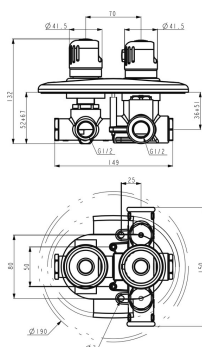

KÓD

2650,0

NÁZEV PRODUKTU

Sprchová baterie termostatická podomítková Aquamat chrom

PROVEDENÍ

chrom

OBRÁZEK

PIKTOGRAM

VLASTNOSTI PRODUKTU

- Typ kartuše : termostat
- Šířka výrobku [mm]: 190
- Hloubka krabice [mm] : 265
- Výška krabice [mm] : 180
- Šířka krabice [mm] : 195
- Provedení: chrom
- Příslušenství : 1 vývod
- Záruka na těsnost kartuše [rok] : 7

TECHNICKÝ VÝKRES

SPECIFIKACE

- EAN: 8590309043171
- Výška výrobku [mm] : 190
- Hloubka výrobku [mm]: 130