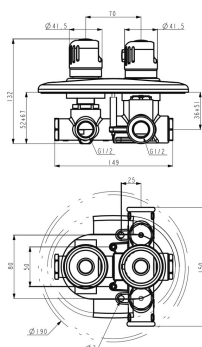

KÓD

2650,0

NÁZEV PRODUKTU

Sprchová baterie termostatická podomítkková Aquamat chrom

PROVEDENÍ

chrom

OBRÁZEK

PIKTOGRAM

VLASTNOSTI PRODUKTU

- Typ kartuše : termostat
- Šířka výrobku [mm]: 190
- Hloubka krabice [mm] : 265
- Výška krabice [mm] : 180
- Šířka krabice [mm] : 195
- Provedení: chrom
- Příslušenství : 1 vývod
- Záruka na těsnost kartuše [rok] : 7

TECHNICKÝ VÝKRES

SPECIFIKACE

- EAN: 8590309043171
- Výška výrobku [mm] : 190
- Hloubka výrobku [mm]: 130