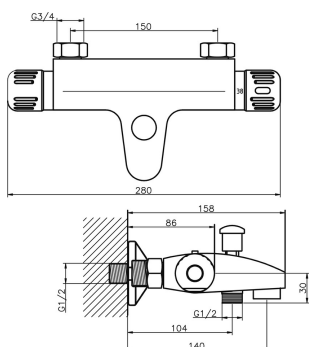

OBRÁZEK

PIKTOGRAM

VLASTNOSTI PRODUKTU

- Typ kartuše : termostat
- Šířka výrobku [mm]: 280
- Hloubka krabice [mm] : 225
- Výška krabice [mm] : 85
- Šířka krabice [mm] : 240
- Provedení: chrom
- Příslušenství : bez sprchové soupravy
- Připojovací matice : 3/4"
- Záruka na těsnost kartuše [rok] : 7

TECHNICKÝ VÝKRES

SPECIFIKACE

- EAN: 8590309043089
- Intrastat: 84818011
- Výška výrobku [mm] : 80
- Hloubka výrobku [mm]: 140
- Rozteč baterie [mm] : 150