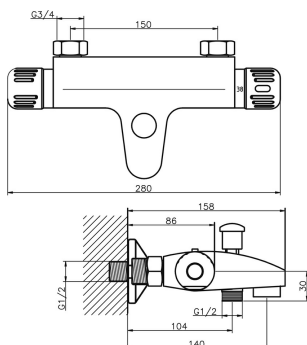

OBRÁZEK

PIKTOGRAM

VLASTNOSTI PRODUKTU

- Typ kartuše : termostat
- Šířka výrobku [mm]: 280
- Hloubka krabice [mm] : 225
- Výška krabice [mm] : 85
- Šířka krabice [mm] : 240
- Provedení: chrom
- Příslušenství : bez sprchové soupravy
- Připojovací matice : 3/4"
- Záruka na těsnost kartuše [rok] : 7

TECHNICKÝ VÝKRES

SPECIFIKACE

- EAN: 8590309043089
- Intrastat: 84818011
- Výška výrobku [mm] : 80
- Hloubka výrobku [mm]: 140
- Rozteč baterie [mm] : 150