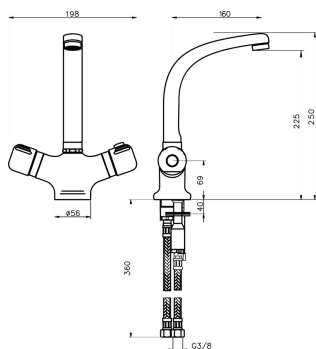

KÓD

2613,0

NÁZEV PRODUKTU

Dřezová baterie termostatická Aquamat chrom

PROVEDENÍ

chrom

OBRÁZEK

PIKTOGRAM

VLASTNOSTI PRODUKTU

- Typ ramene : horní
- Typ kartuše : termostat
- Šířka výrobku [mm]: 200
- Hloubka krabice [mm] : 390
- Výška krabice [mm] : 75
- Šířka krabice [mm] : 200
- Záruka na těsnost kartuše [rok] : 7
- Provedení: chrom

TECHNICKÝ VÝKRES

SPECIFIKACE

- EAN: 8590309043119
- Výška výrobku [mm] : 250
- Hloubka výrobku [mm]: 200