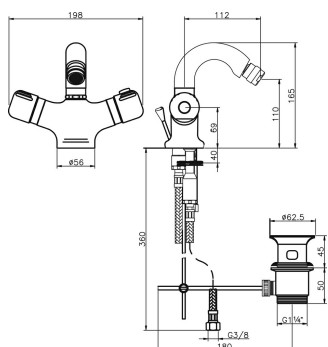

KÓD

2611,0

SÉRIE

AQUAMAT

NÁZEV PRODUKTU

Bidetová baterie termostatická s výpustí Aquamat chrom

PROVEDENÍ

chrom

OBRÁZEK

PIKTOGRAM

VLASTNOSTI PRODUKTU

- Typ kartuše : termostat
- Šířka výrobku [mm]: 200
- Hloubka krabice [mm] : 390
- Šířka krabice [mm] : 200
- Výška krabice [mm] : 75
- Provedení: chrom
- Typ ramene : pevné
- Příslušenství : mechanická výpust kov
- Záruka na těsnost kartuše [rok] : 7

TECHNICKÝ VÝKRES

SPECIFIKACE

- EAN: 8590309043102
- Intrastat: 84818011
- Výška výrobku [mm] : 75
- Hloubka výrobku [mm]: 390