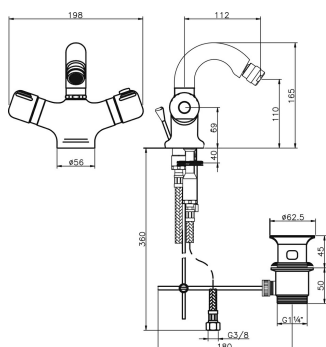

KÓD

2611,0

SÉRIE

AQUAMAT

NÁZEV PRODUKTU

Bidetová baterie termostatická s výpustí Aquamat chrom

PROVEDENÍ

chrom

OBRÁZEK

PIKTOGRAM

VLASTNOSTI PRODUKTU

- Typ kartuše : termostat
- Šířka výrobku [mm]: 200
- Hloubka krabice [mm] : 390
- Šířka krabice [mm] : 200
- Výška krabice [mm] : 75
- Provedení: chrom
- Typ ramene : pevné
- Příslušenství : mechanická výpust kov
- Záruka na těsnost kartuše [rok] : 7

TECHNICKÝ VÝKRES

SPECIFIKACE

- EAN: 8590309043102
- Intrastat: 84818011
- Výška výrobku [mm] : 75
- Hloubka výrobku [mm]: 390