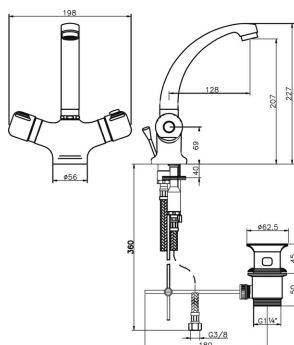

KÓD

2601,0

SÉRIE

AQUAMAT

NÁZEV PRODUKTU

Umyvadlová baterie s výpustí Aquamat chrom

PROVEDENÍ

chrom

OBRÁZEK

PIKTOGRAM

VLASTNOSTI PRODUKTU

- Typ kartuše : termostat
- Šířka výrobku [mm] : 190
- Hloubka krabice [mm] : 390
- Výška krabice [mm] : 75
- Šířka krabice [mm] : 200
- Provedení: chrom
- Typ ramene : otočné
- Příslušenství : mechanická výpust kov
- Záruka na těsnost kartuše [rok] : 7

TECHNICKÝ VÝKRES

SPECIFIKACE

- EAN: 8590309043096
- Intrastat: 84818011
- Výška výrobku [mm] : 220
- Hloubka výrobku [mm]: 130