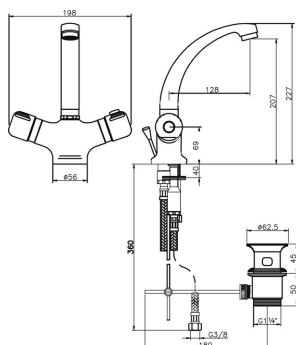

OBRÁZEK

PIKTOGRAM

VLASTNOSTI PRODUKTU

- Typ kartuše : termostat
- Šířka výrobku [mm] : 190
- Hloubka krabice [mm] : 390
- Výška krabice [mm] : 75
- Šířka krabice [mm] : 200
- Provedení: chrom
- Typ ramene : otočné
- Příslušenství : mechanická výpust kov
- Záruka na těsnost kartuše [rok] : 7

TECHNICKÝ VÝKRES

SPECIFIKACE

- EAN: 8590309043096
- Intrastat: 84818011
- Výška výrobku [mm] : 220
- Hloubka výrobku [mm]: 130