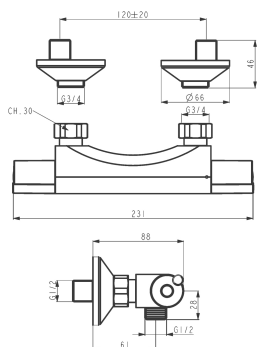

KÓD

2564/1,0

NÁZEV PRODUKTU

Sprchová baterie termostat bez příslušenství 120mm Aqualight

PROVEDENÍ

chrom

OBRÁZEK

PIKTOGRAM

VLASTNOSTI PRODUKTU

- Typ kartuše : termostat
- Šířka výrobku [mm]: 231
- Hloubka krabice [mm]: 100
- Výška krabice [mm]: 75
- Šířka krabice [mm]: 300
- Provedení: chrom
- Příslušenství : bez sprchové soupravy
- Připojovací matice : 3/4"
- Záruka na těsnost kartuše [rok] : 2

TECHNICKÝ VÝKRES

SPECIFIKACE

- EAN: 8590309043034
- Intrastat: 84818011
- Výška výrobku [mm]: 66
- Hloubka výrobku [mm]: 88
- Rozteč baterie [mm]: 120