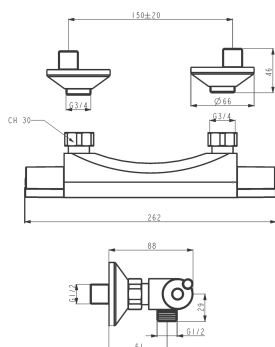

OBRÁZEK

PIKTOGRAM

VLASTNOSTI PRODUKTU

- Typ kartuše : termostat
- Šířka výrobku [mm]: 262
- Hloubka krabice [mm] : 100
- Výška krabice [mm] : 75
- Šířka krabice [mm] : 300
- Provedení: chrom
- Příslušenství : bez sprchové soupravy
- Připojovací matice : 3/4"
- Záruka na těsnost kartuše [rok] : 2
- Průtok při dyn. tlaku 3 bary-vývod [l/m] : 21

TECHNICKÝ VÝKRES

SPECIFIKACE

- EAN: 8590309043027
- Intrastat: 84818011
- Výška výrobku [mm] : 66
- Hloubka výrobku [mm]: 88
- Rozteč baterie [mm] : 150