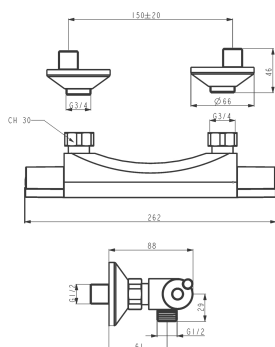

OBRÁZEK

PIKTOGRAM

VLASTNOSTI PRODUKTU

- Typ kartuše : termostat
- Šířka výrobku [mm]: 262
- Hloubka krabice [mm]: 100
- Výška krabice [mm]: 75
- Šířka krabice [mm]: 300
- Provedení: chrom
- Příslušenství : bez sprchové soupravy
- Připojovací matice : 3/4"
- Záruka na těsnost kartuše [rok] : 2
- Průtok při dyn. tlaku 3 bary-vývod [l/m] : 21

TECHNICKÝ VÝKRES

SPECIFIKACE

- EAN: 8590309043027
- Intrastat: 84818011
- Výška výrobku [mm]: 66
- Hloubka výrobku [mm]: 88
- Rozteč baterie [mm]: 150