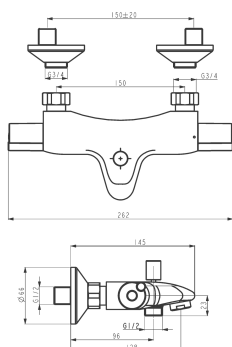

OBRÁZEK

PIKTOGRAM

VLASTNOSTI PRODUKTU

- Typ kartuše : termostat
- Šířka výrobku [mm]: 135
- Hloubka krabice [mm]: 30
- Výška krabice [mm]: 80
- Šířka krabice [mm]: 135
- Provedení: chrom
- Příslušenství : bez sprchové soupravy
- Připojovací matice : 3/4"
- Záruka na těsnost kartuše [rok] : 2

TECHNICKÝ VÝKRES

SPECIFIKACE

- EAN: 8590309043041
- Intrastat: 84818011
- Hmotnost brutto [kg]: 1,83
- Výška výrobku [mm]: 80
- Hloubka výrobku [mm]: 30
- Rozteč baterie [mm]: 150