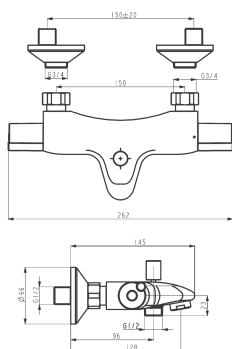

OBRÁZEK

PIKTOGRAM

VLASTNOSTI PRODUKTU

- Typ kartuše : termostat
- Šířka výrobku [mm]: 135
- Hloubka krabice [mm]: 30
- Výška krabice [mm]: 80
- Šířka krabice [mm]: 135
- Provedení: chrom
- Příslušenství : bez sprchové soupravy
- Připojovací matice : 3/4"
- Záruka na těsnost kartuše [rok] : 2

TECHNICKÝ VÝKRES

SPECIFIKACE

- EAN: 8590309043041
- Intrastat: 84818011
- Hmotnost brutto [kg]: 1,83
- Výška výrobku [mm]: 80
- Hloubka výrobku [mm]: 30
- Rozteč baterie [mm]: 150